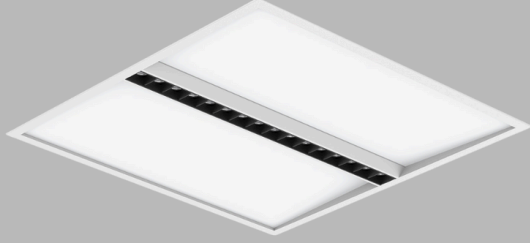

LIMERA

RECESSED LUMINAIRES

VRE04 6636H AB30

VRE04 6636H AB40

VRE04 6636H AB60

Cutout: 580x580

MECHANICAL SPECS / MEKANİK ÖZELLİKLER

Application Areas Uygulama Alanları	Sales room - Residential areas - Hospital - Commercial building
Luminaire Type Ürün Tipi	LED Recessed Luminaires
Luminaire Body Ürün Gövdesi	Luminaire body DKP steel. Electrostatic powder coating
Luminaire Diffuser Ürün Difüzörü	Lenses
Luminaire Colour Ürün Gövde Rengi	S : Ral 9005 Jet black / B : Ral 9016 Traffic White / G : Ral 9006 Grey
Ingress Protection (IP) Rating IP Sınıfı	IP40
Impact Resistance (IK) Rating IK Sınıfı	IK03

OPTICAL SPECS / OPTİK ÖZELLİKLER

Light Source Işık Kaynağı	Mid Power LED
CRI Value CRI Değeri	>80
UGR Value UGR Değeri	<19 (EN124664-1)
Photo Biological Class Fotobiyolojik Risk Grubu	Group-0 No Risk
Beam Angle Işık Açısı	50°
Driver (220-240V) Sürücü	Osram - Tridonic & ENEC Driver